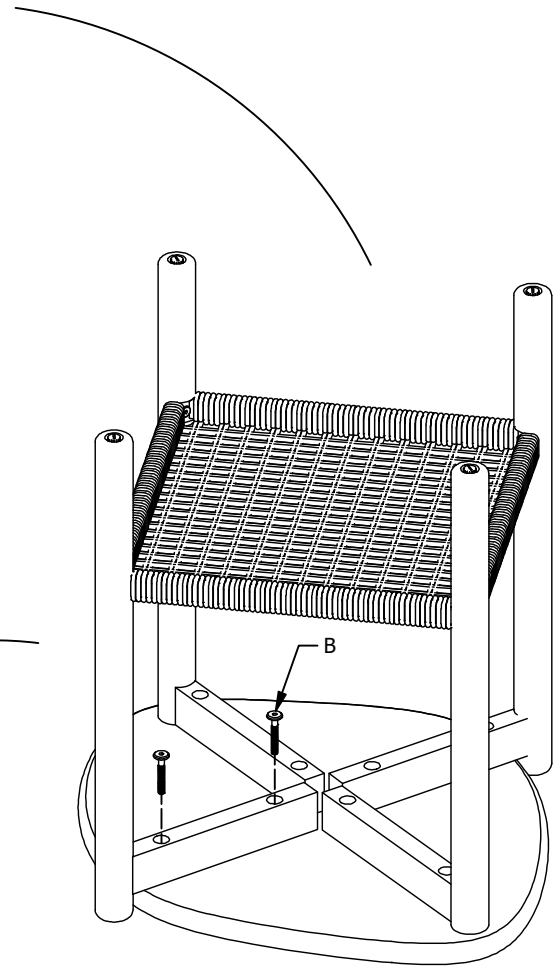

Catskills side table

Design by BoConcept

Samvejledning - Assembly Instructions - Montageanleitung - Instructions d'assemblage - Instrucciones de montaje

51,0 x 44,0 x 45,5 cm
Max weight 5 Kg.

Colli 370-0002 (solid wood)

Colli 370-0002 (Ceramic)

Colli 370-0001

Colli 370-0001 Fitting bag 937000231

Sparepart bag
937000232
6 stk

FIG.
1

DK Ved reklamation oplyses følgende:
 D Im Reklamationsfall, bitte folgendes erläutern:
 US In case of claims, please state the following:
 F En cas de réclamation, veuillez indiquer:
 NL Bij service volgene mededelen
 E En caso de reclamación, indicar lo siguiente:
 P No caso de reclamação, por favor indique o seguinte:
 JP お気づきの点等ございましたら、以下の点をお知らせください。