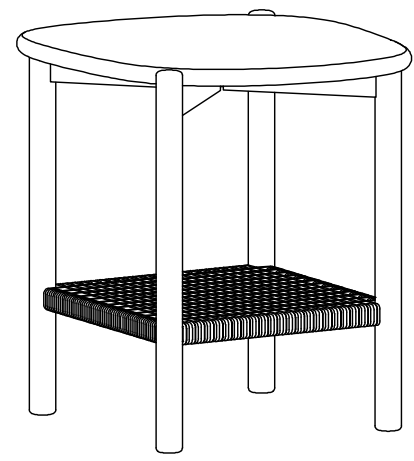

Catskills side table

Design by BoConcept

Samvejledning - Assembly Instructions - Montageanleitung - Instructions d'assemblage - Instrucciones de montaje

51,0 x 44,0 x 45,5 cm
Max weight 5 Kg.

Colli 370-0002 (solid wood)

Colli 370-0002 (Ceramic)

Colli 370-0001

Colli 370-0001 Fitting bag 937000231

Sparepart bag
937000232
6 stk

FIG.
1

DK Ved reklamation oplyses følgende:
 D Im Reklamationsfall, bitte folgendes erläutern:
 US In case of claims, please state the following:
 F En cas de réclamation, veuillez indiquer:
 NL Bij service volgene mededelen
 E En caso de reclamación, indicar lo siguiente:
 P No caso de reclamação, por favor indique o seguinte:
 JP お気づきの点等ございましたら、以下の点をお知らせください。

Example!