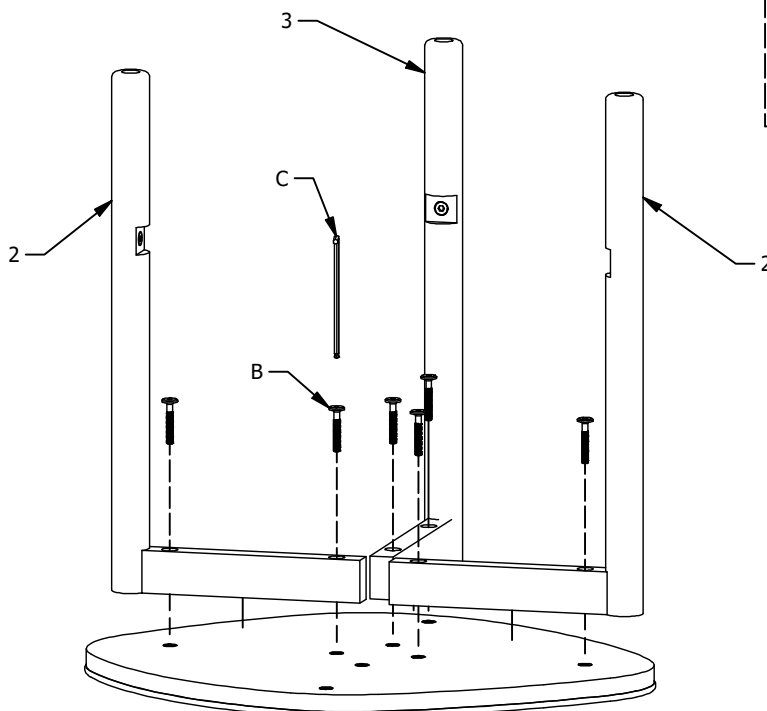

Catskills side table

Design by BoConcept

Samvejledning - Assembly Instructions - Montageanleitung - Instructions d'assemblage - Instrucciones de montaje

51,0 x 44,0 x 45,5 cm
Max weight 5 Kg.

Colli 370-0002 (solid wood)

Colli 370-0002 (Ceramic)

Colli 370-0001

Colli 370-0001 Fitting bag 937000231

Sparepart bag
937000232
6 stk

FIG.
1