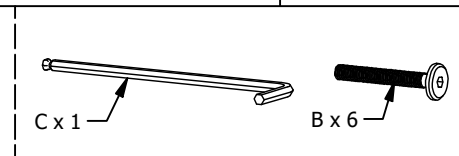

Colli 370-0001 Fitting bag 937000231

Sparepart bag
937000232
6 stk

FIG.
1