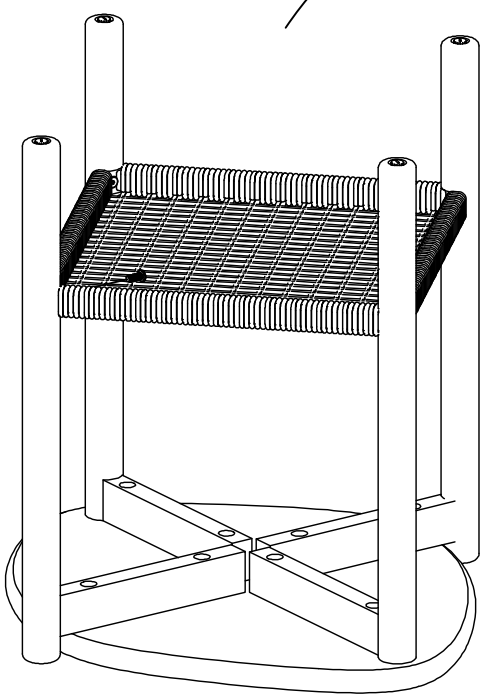

Catskills side table

Design by BoConcept

Samvejledning - Assembly Instructions - Montageanleitung - Instructions d'assemblage - Instrucciones de montaje

51,0 x 44,0 x 45,5 cm
Max weight 5 Kg.

Colli 370-0002 (solid wood)

Colli 370-0002 (Ceramic)

Colli 370-0001

Colli 370-0001 Fitting bag 937000231

Sparepart bag
937000232
6 stk

FIG.
1

DK Ved reklamation oplyses følgende:
 D Im Reklamationsfall, bitte folgendes erläutern:
 US In case of claims, please state the following:
 F En cas de réclamation, veuillez indiquer:
 NL Bij service volgene mededelen
 E En caso de reclamación, indicar lo siguiente:
 P No caso de reclamação, por favor indique o seguinte:
 JP お気づきの点等ございましたら、以下の点をお知らせください。