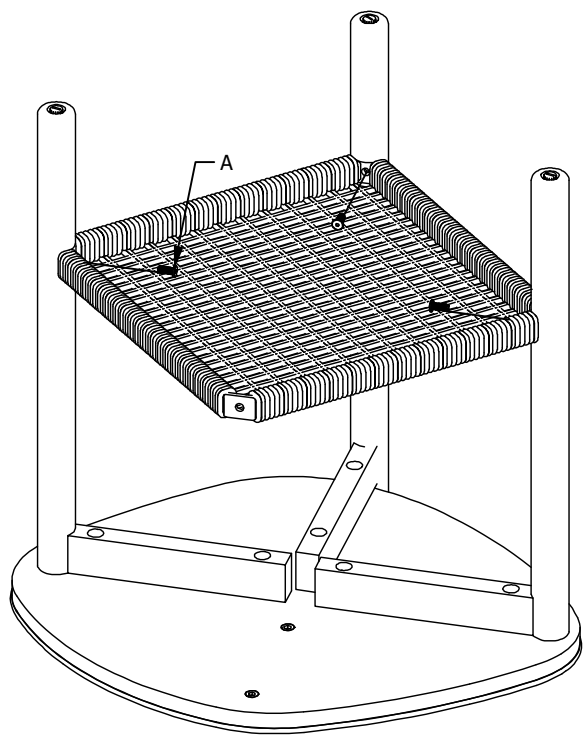

Catskills side table

Design by BoConcept

Samvejledning - Assembly Instructions - Montageanleitung - Instructions d'assemblage - Instrucciones de montaje

51,0 x 44,0 x 45,5 cm
Max weight 5 Kg.

Colli 370-0002 (solid wood)

Colli 370-0002 (Ceramic)

Colli 370-0001

Colli 370-0001 Fitting bag 937000231

Sparepart bag
937000232
6 stk

FIG.
1

DK Ved reklamation oplyses følgende:
 D Im Reklamationsfall, bitte folgendes erläutern:
 US In case of claims, please state the following:
 F En cas de réclamation, veuillez indiquer:
 NL Bij service volgene mededelen
 E En caso de reclamación, indicar lo siguiente:
 P No caso de reclamação, por favor indique o seguinte:
 JP お気づきの点等ございましたら、以下の点をお知らせください。